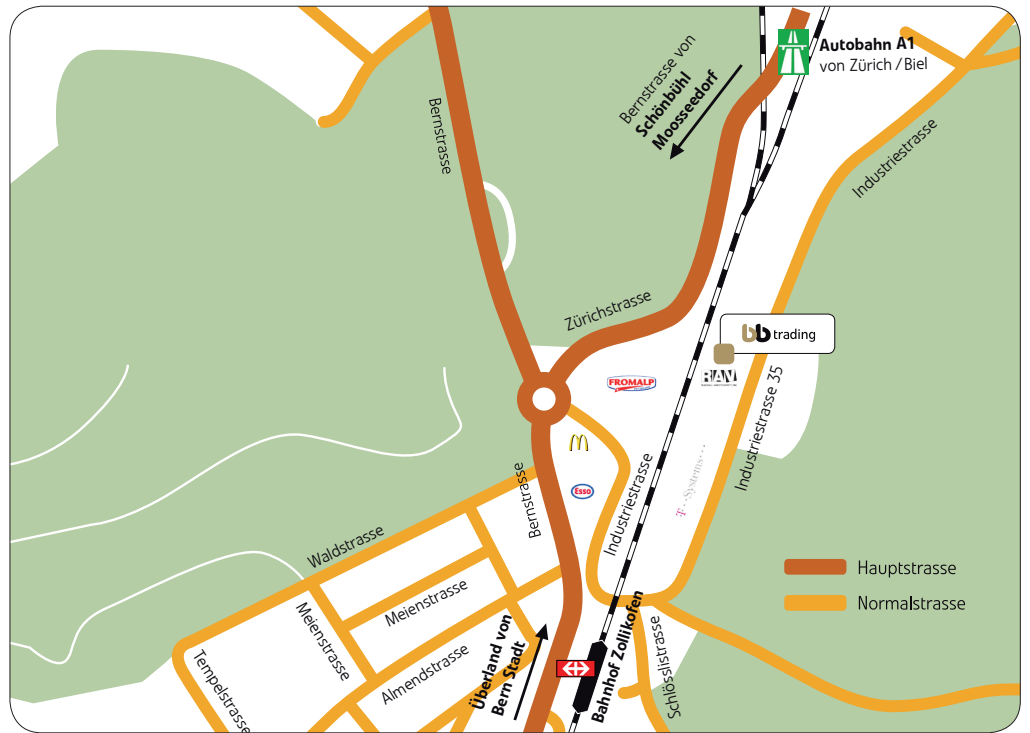

So finden Sie uns in Zollikofen

bb trading werbeartikel ag
industriestrasse 35, ch-3052 zollikofen

telefon +41 31 744 69 69
fax +41 31 744 69 60

bbtrading.ch
info@bbtrading.ch

Wegbeschreibung Autobahn A1 von Bern, Zürich / Biel - bb trading

Verlassen Sie die Autobahn A1 bei der Ausfahrt Nr. 9 Schönbühl (sowohl von Bern als auch von Zürich/Biel).

Biegen Sie Richtung Bern / Zollikofen ab und fahren Sie geradeaus auf dieser Strasse weiter.

Am Kreisell nehmen Sie die zweite Ausfahrt und folgen dem Strassenverlauf auf der Bernstrasse / Zürichstrasse, an der Prodega Cash + Carry vorbei.

Am nächsten Kreisell (zwischen McDonalds und Fromalp) biegen Sie über die dritte Ausfahrt in die Industriestrasse ein und unterqueren kurz darauf die Bahnlinie.

Weiter auf der Industriestrasse an T-Systems vorbei, heissen wir Sie im Gebäude des RAV / Wetrok im 1. Stock willkommen.